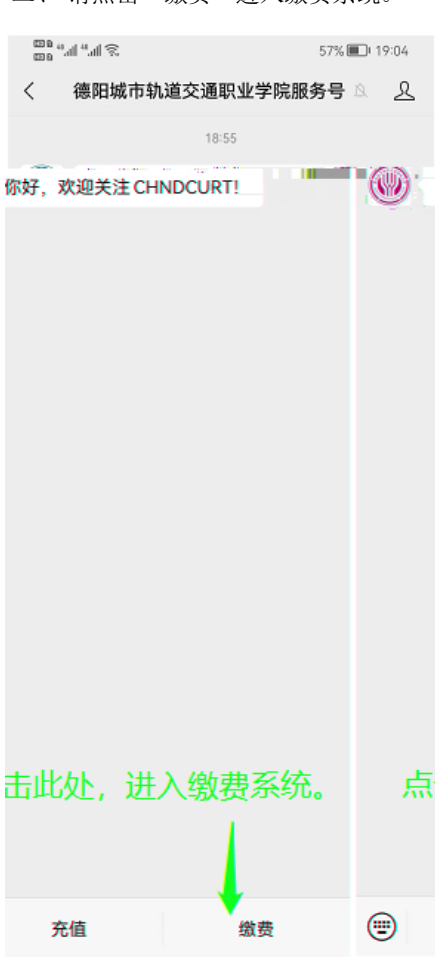

德阳城市轨道交通职业学院 学生缴费说明

一、 请用微信扫一扫下面二维码，或在微信里长按此二维码，关注“德阳城市轨道交通职业学院服务号”。

二、 请点击“缴费”进入缴费系统。

三、 输入相关信息进入缴费系统。

四、 请先确认后，进行缴费。

德阳城市轨道交通职业学院
2022年7月22日