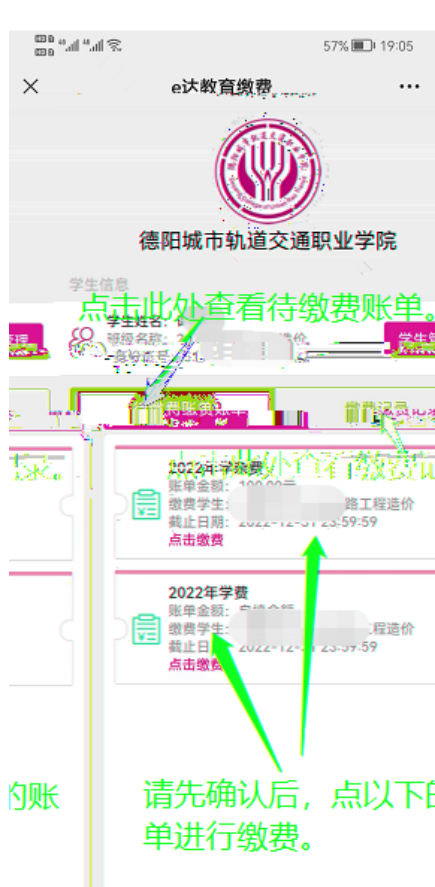

德阳城市轨道交通职业学院 学生缴费说明

一、 请用微信扫一扫下面二维码，或在微信里长按此二维码，关注“德阳城市轨道交通职业学院服务号”。

二、 请点击“缴费”进入缴费系统。

三、 输入相关信息进入缴费系统。

四、 请先确认后，进行缴费。

德阳城市轨道交通职业学院
2022年7月22日